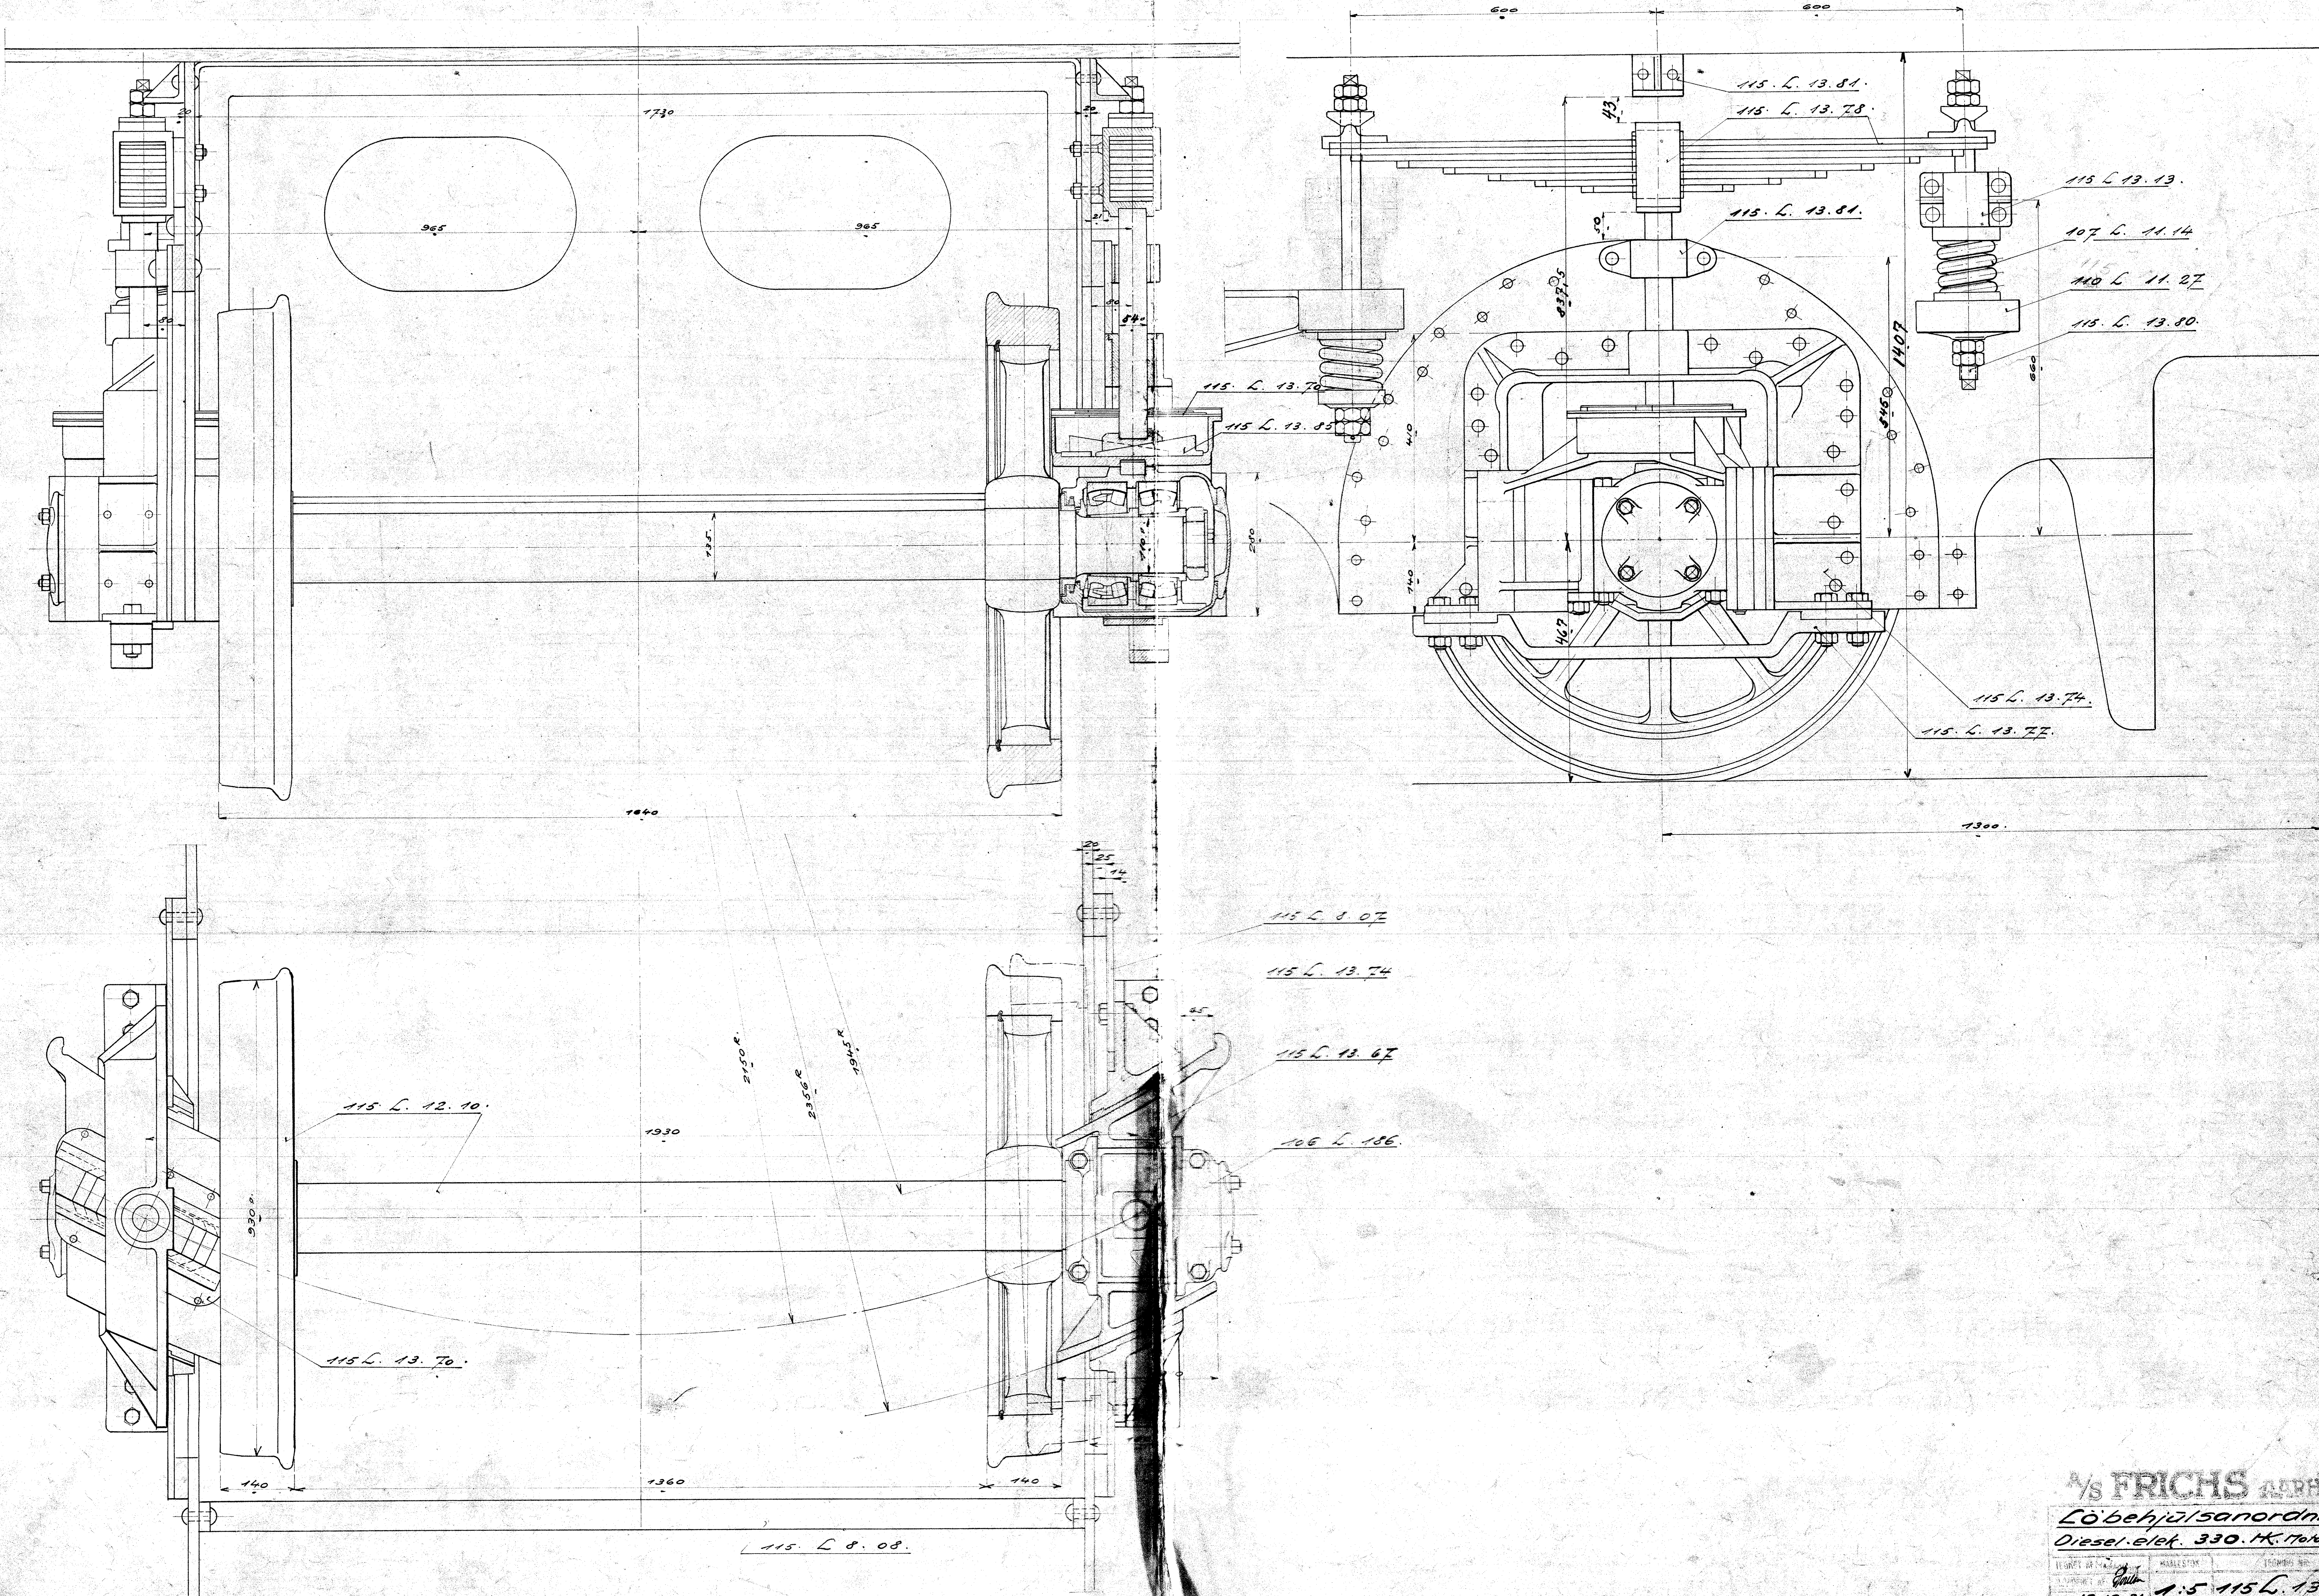

STYKLISTE NO.		BETEGNELSE.		MÅTE-PLANS RIALE END		MÅL MÅRKE.	
MAK- KE	STK.						

FRICHS ARRHUS  
 Løbehjulsanordning  
 Diesel. elek. 330. HK. 1700/rev. min.  
 15.12.31. 1:5 115 L. 13.65